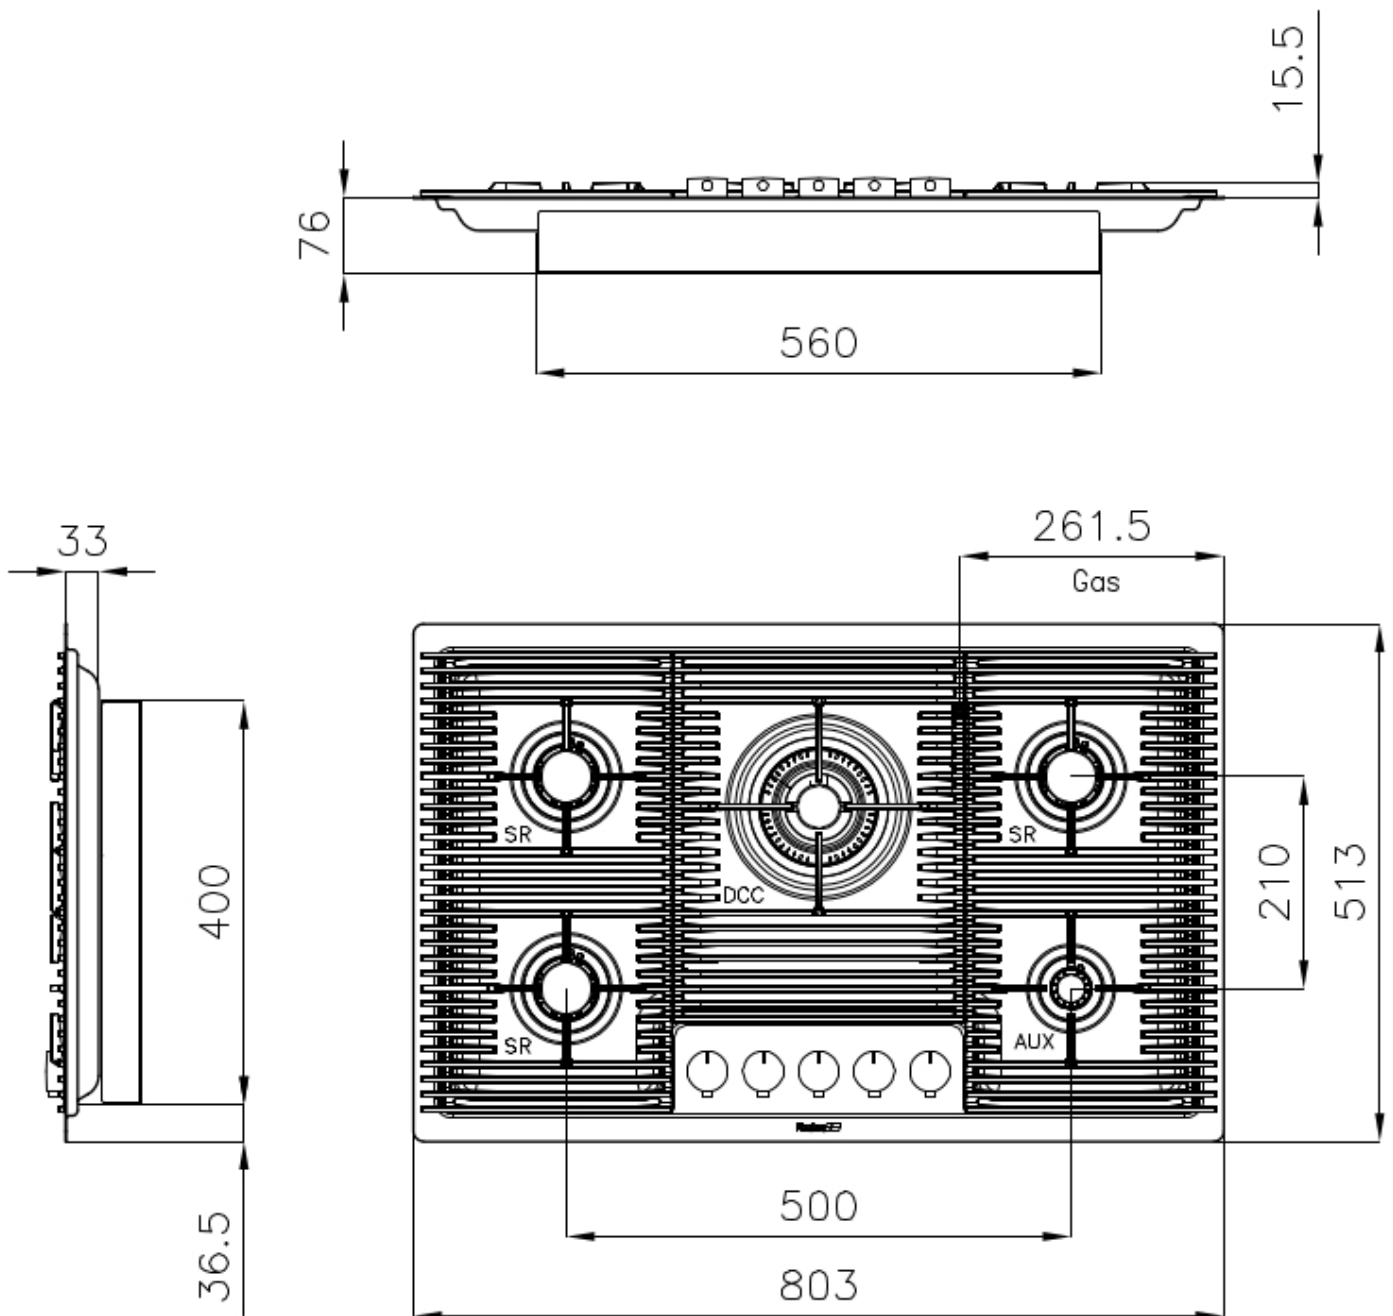

### DÉTAILS

Bord d'installation	A fleur   FTS
Matériau	Acier inoxydable AISI 304
Textures	Satiné
Alimentation	220-240 V; 50/60 Hz
Dimensions	803x513 mm
Dimensions base	80 cm
Élément chauffant	5 brûleurs
Trou d'encastrement	Voir fiche technique (pour tous les modèles à fleur ou à fleur installés par-dessus, et sous-plan)
Grilles	Grilles en fonte et tables coupe-feu émaillées
Largeur	80 cm
Puissance totale	10.250 W
Auxiliaire	1.000 W
Semi-rapide	3x1.750 W
- Triple Couronne	4.000 W
Sécurité	Soupape de sécurité avec thermocouple à intervention rapide

## DESSINS TECHNIQUES